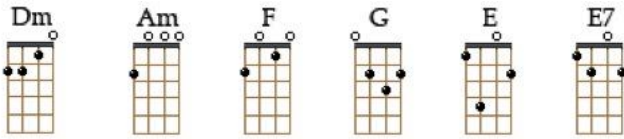

Les Voisines - Renan Luce, 2006

Rythme : Bxhx hxh hxh hxh 127 BPM

Intro : **Am F (x2)**

Am
J'ai tou**jours** préféré aux voisins les voisines
F
Dont **les** ombres chinoises ondulent sur les volets
Am
Je me **suis** inventé un amour pantomime
F
Où **glissent** en or et noir tes bas sur tes mollets

G / E
De ma **fen**être en face... J'**caresse** le plexiglas
Am / Dm
J'**maudis** les techniciens dont **les** stores vénitiens
E
Décou**pent** en tranches la moindre pervenche
Am
Dés**habillée** **F**
(J'ai tou**jours** préféré aux voisins les voisines)
Am **F**
J'ai tou**jours** préféré aux voisins les voisines

Am
J'ai tou**jours** préféré aux voisins les voisines
F
Qui **sèchent** leurs dentelles au vent sur les balcons
Am
C'est un **peu** toi qui danse quand danse la
mousseline
F
In**vit**é au grand bal de tes slips en coton
G / E
De ma **fen**être en face, j'**caresse** le plexiglas
Am / Dm
Je maud**is** les méninges In**ven**teurs du sèche-linge
E
Plus de **lèche**-vitrine à ces cache-poitrines

G / E
De ma **fen**être en face j'**caresse** le plexiglas
Am / Dm
Conc**urrence** déloyale de **ton** chauffage central
E
Une **buée** dense interrompt ma transe
Am / Dm
Puis **des** épais rideaux et **c'est** la goutte d'eau
C / E
Un **ra**val'ment d'façade me **cache** ta palissade
Am / Dm
Une **mai**son de retraite const**ruite** devant ma
f'nêtre
E
Sur **un** fil par centaines
(E7 ↓)
Sèchent d'immenses **gaines**